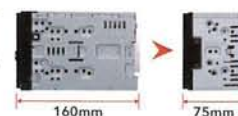

* DAB+ solo con DMX7018DABS.

DMX7018BTS

Monitor Mechaless 6.8" WVGA con Bluetooth

SHORT BODY

I monitor multimediali di profondità ridotta rispetto ai modelli precedenti sono più facili da installare in una gamma sempre più ampia di auto.