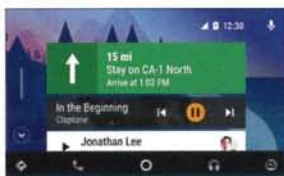

MULTIMEDIA

UN MONDO DI CONNESSIONI

APPLE CARPLAY™

CarPlay è l'interfaccia più intelligente e sicura per iPhone, e raggiunge livelli ancora più performanti se integrata in un sintonizzatore multimediale KENWOOD. Puoi parlare a Siri, toccare il display del sintonizzatore e ottenere indicazioni stradali da Apple Maps, fare telefonate, ascoltare la segreteria, inviare e ricevere sms, ascoltare musica, continuando a mantenere la concentrazione sulla strada.

Home

Telefono

Apple Maps

Musica

ANDROID AUTO™

La tecnologia Android Auto è stata ideata pensando alla sicurezza, per ridurre al minimo i fattori di distrazione e mantenere la concentrazione sulla strada. Ora puoi collegarti anche in modalità wireless, per usare tutte le funzioni dello smartphone senza cavi. I sintonizzatori multimediali KENWOOD associano l'interfaccia intuitiva Android Auto a comando vocale a un grande touch screen 7" e a una qualità audio superiore: il sistema perfetto per vivere la tua auto.