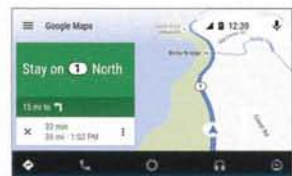

Navigazione