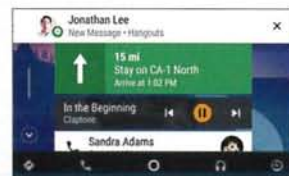

MULTIMEDIA

UN MONDO DI CONNESSIONI

APPLE CARPLAY™

CarPlay è l'interfaccia più intelligente e sicura per iPhone, e raggiunge livelli ancora più performanti se integrata in un sintonizzatore multimediale KENWOOD. Puoi parlare a Siri, toccare il display del sintonizzatore e ottenere indicazioni stradali da Apple Maps, fare telefonate, ascoltare la segreteria, inviare e ricevere sms, ascoltare musica, continuando a mantenere la concentrazione sulla strada.

ANDROID AUTO™

La tecnologia Android Auto è stata ideata pensando alla sicurezza, per ridurre al minimo i fattori di distrazione e mantenere la concentrazione sulla strada. Ora puoi collegarti anche in modalità wireless, per usare tutte le funzioni dello smartphone senza cavi. I sintonizzatori multimediali KENWOOD associano l'interfaccia intuitiva Android Auto a comando vocale a un grande touch screen 7" e a una qualità audio superiore: il sistema perfetto per vivere la tua auto.

Notifiche